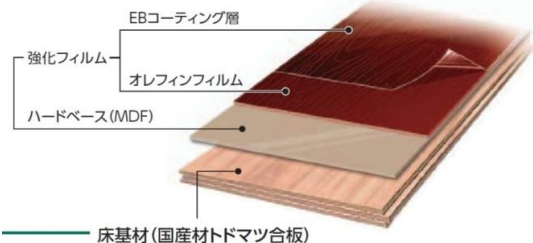

BeRiche

住友林業クレスト株式会社
暮らしを、もっと豊かに。

木の表情・風合いをあらためて見直し、「色味」と「変化のグラデーション」の表現をコンセプトにした、
傷や汚れにも強いフローリング「ベリッシュ シストS-J」

SIST-S-J

子育て世帯に大変オススメの床材です！

汚れや摩耗に強くお手入れ簡単！

「強化フィルム+ハードベース」のダブル効果で実現した様々な特長

美しさが長持ち
(変色や退色がしにくい)

キャスター傷に強い

擦り傷に強い

ワックス不要

落下衝撃に強い

床暖房対応

基材に国産材のトドマツを用いた合板を使用

クレヨンやマジックで落書きしてしまっても落としやすい！
奥行のある表情を生み出す幅広デザインのエッジはフローリング！

【耐汚染性試験】

SB WALNUT

カラーバリエーションは
全11色
フローごとに
貼り分けも
可能です