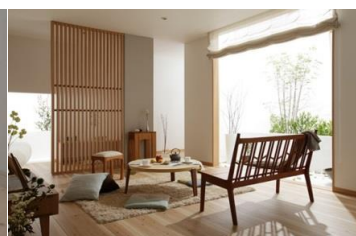

BeRiche

住友林業クレスト株式会社
暮らしを、もっと豊かに。

木の表情・風合いをあらためて見直し、「色味」と「変化のグラデーション」の表現をコンセプトにした、
傷や汚れにも強いフローリング「ベリッシュ シストS-J」

SIST-S-J

子育て世帯に大変オススメの床材です！

汚れや摩耗に強くお手入れ簡単！

「強化フィルム+ハードベース」のダブル効果で実現した様々な特長

美しさが長持ち
(変色や退色がしにくい)

キャスター傷に強い

擦り傷に強い

ワックス不要

落下衝撃に強い

床暖房対応

基材に国産材のトドマツを用いた合板を使用

クレヨンやマジックで落書きしてしまっても落としやすい！
奥行のある表情を生み出す幅広デザインのエッジはフローリング！

【耐汚染性試験】

青インキ・赤クレヨン・黒マジックを塗り、汚れを拭き取る試験

シストS-J

一般フローリング

拭き取りが容易です。

拭き取りに時間を要します。

建具は全6色×縦or横柄の全12種類

CEDAR

カラーバリエーションは
全11色
フローごとに
貼り分けも
可能です