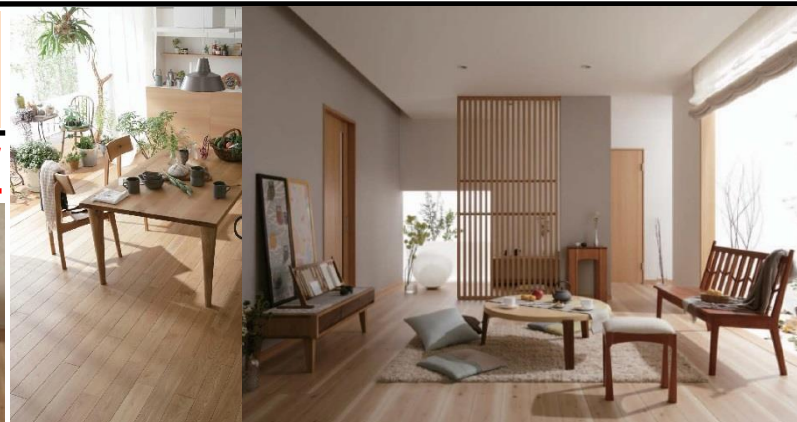

BeRiche

住友林業クレスト株式会社
暮らしを、もっと豊かに。

木の表情・風合いをあらためて見直し、「色味」と「変化のグラデーション」の表現をコンセプトにした、
傷や汚れにも強いフローリング「ベリッシュ シストS-J」

SIST-S-J

子育て世帯に大変オススメの床材です！

汚れや摩耗に強くお手入れ簡単！

「強化フィルム+ハードベース」のダブル効果で実現した様々な特長

美しさが長持ち
(変色や退色がしにくい)

キャスター傷に強い

擦り傷に強い

ワックス不要

落下衝撃に強い

床暖房対応

基材に国産材のトドマツを用いた合板を使用

クレヨンやマジックで落書きしてしまっても落としやすい！
奥行のある表情を生み出す幅広デザインのエッジはフローリング！

【耐汚染性試験】

青インキ・赤クレヨン・黒マジックを塗り、汚れを拭き取る試験

シストS-J

一般フローリング

拭き取りが容易です。

拭き取りに時間を要します。

建具は全6色×縦or横柄の全12種類

カラーバリエーションは
全11色
フローごとに
貼り分けも
可能です