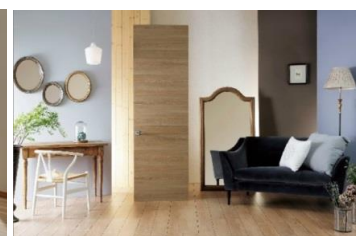

BeRiche

住友林業クレスト株式会社
暮らしを、もっと豊かに。

木の表情・風合いをあらためて見直し、「色味」と「変化のグラデーション」の表現をコンセプトにした、
傷や汚れにも強いフローリング「ベリッシュ シストS-J」

SIST-S-J

子育て世帯に大変オススメの床材です！

汚れや摩耗に強くお手入れ簡単！

「強化フィルム+ハードベース」のダブル効果で実現した様々な特長

美しさが長持ち
(変色や退色がしにくい)

キャスター傷に強い

擦り傷に強い

ワックス不要

落下衝撃に強い

床暖房対応

基材に国産材のトドマツを用いた合板を使用

クレヨンやマジックで落書きしてしまっても落としやすい！
奥行のある表情を生み出す幅広デザインのエッジはフローリング！

【耐汚染性試験】

青インキ・赤クレヨン・黒マジックを塗り、汚れを拭き取る試験

シストS-J

一般フローリング

拭き取りが容易です。

拭き取りに時間を要します。

建具は全6色×縦or横柄の全12種類

TJ OAK

カラーバリエーションは
全11色
フローごとに
貼り分けも
可能です