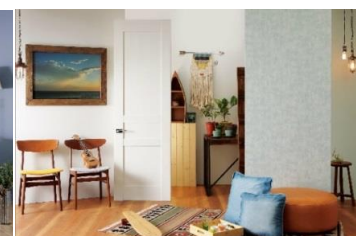

BLACK CYERRY