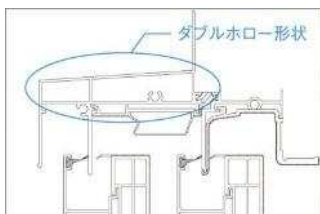

## 耐風圧強度の向上

ダブルホロー形状 (引違い窓)

上枠をダブルホロー形状 (中空) にすることで、強度を上げました。