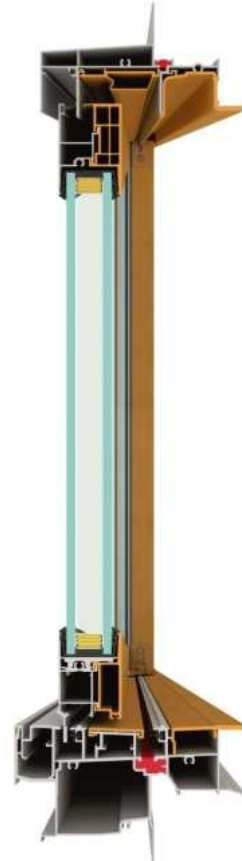

## 耐風圧強度の向上

ダブルホロー形状 (引違い窓)

上枠をダブルホロー形状 (中空) にすることで、強度を上げました。

## 下枠カンタンお手入れ

フラットレール (引違い窓)

ゴミがたまり、掃除がしにくいといった下枠に対する不満を解消するため、下枠をフラットレールにしたタイプをご用意しました。テラスタイプから窓タイプまで、幅広いサイズバリエーションを展開し、日々のお手入れに配慮しました。

↑↑↑↑↑  
フラットレールが掃除が簡単

室内側

室外側

## 使いやすさアップ

どこでも引手 (引違い窓)  
室内側だけでなく、室外側も形材引手形状にし、出入り時の操作性に配慮しました。

## 引違い標準下枠