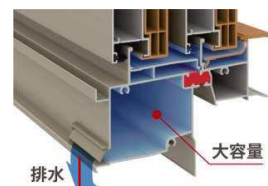

## 耐風圧強度の向上

ダブルホロー形状 (引違い窓)

上枠をダブルホロー形状 (中空) にすることで、強度を上げました。

## 排水性の向上

ハイパードレイン構造 (引違い窓)

水溜め部の大容量化、パツフルプレートの大形化により排水量を高めました。

大型パツフルプレート

住まう人に優しい思いやり性能